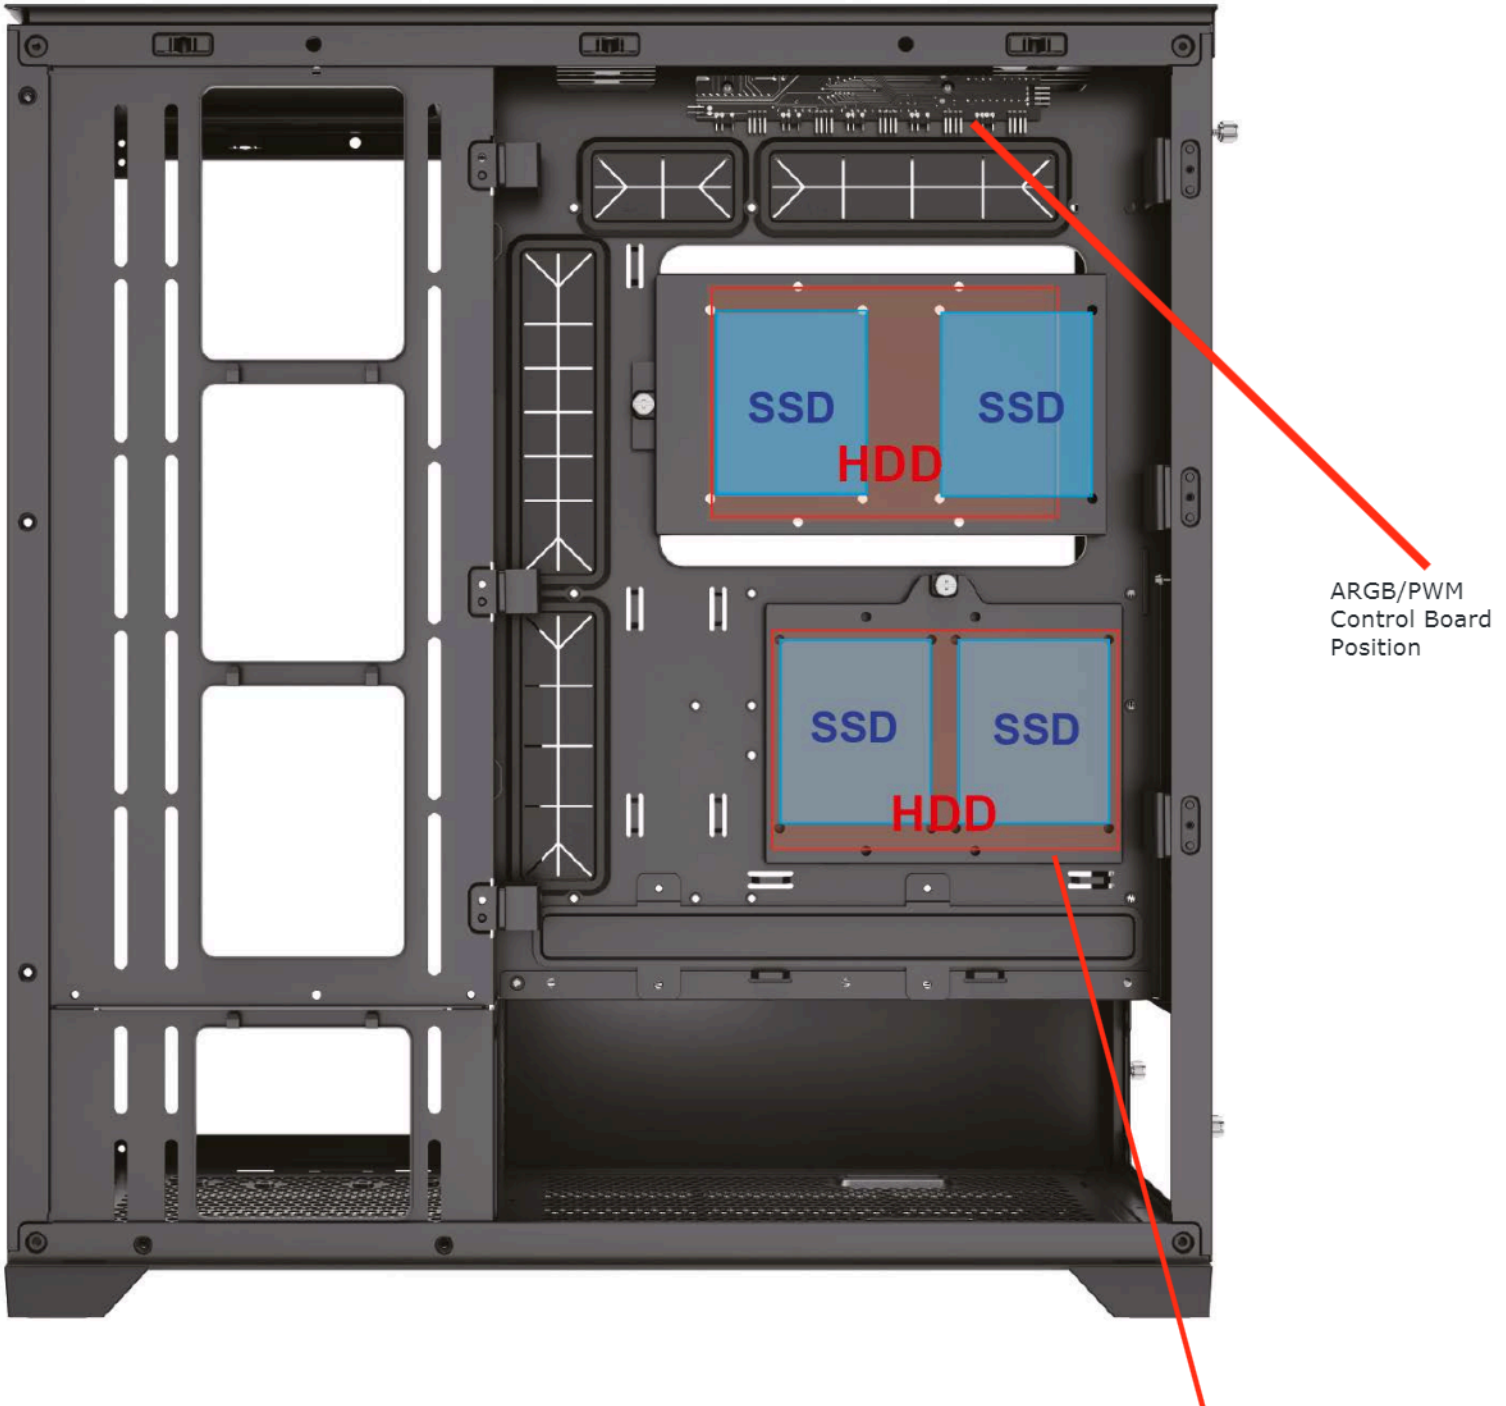

Gaming Series

Control Board & Cable Management

36mm d'espace pour une gestion individuelle des câbles