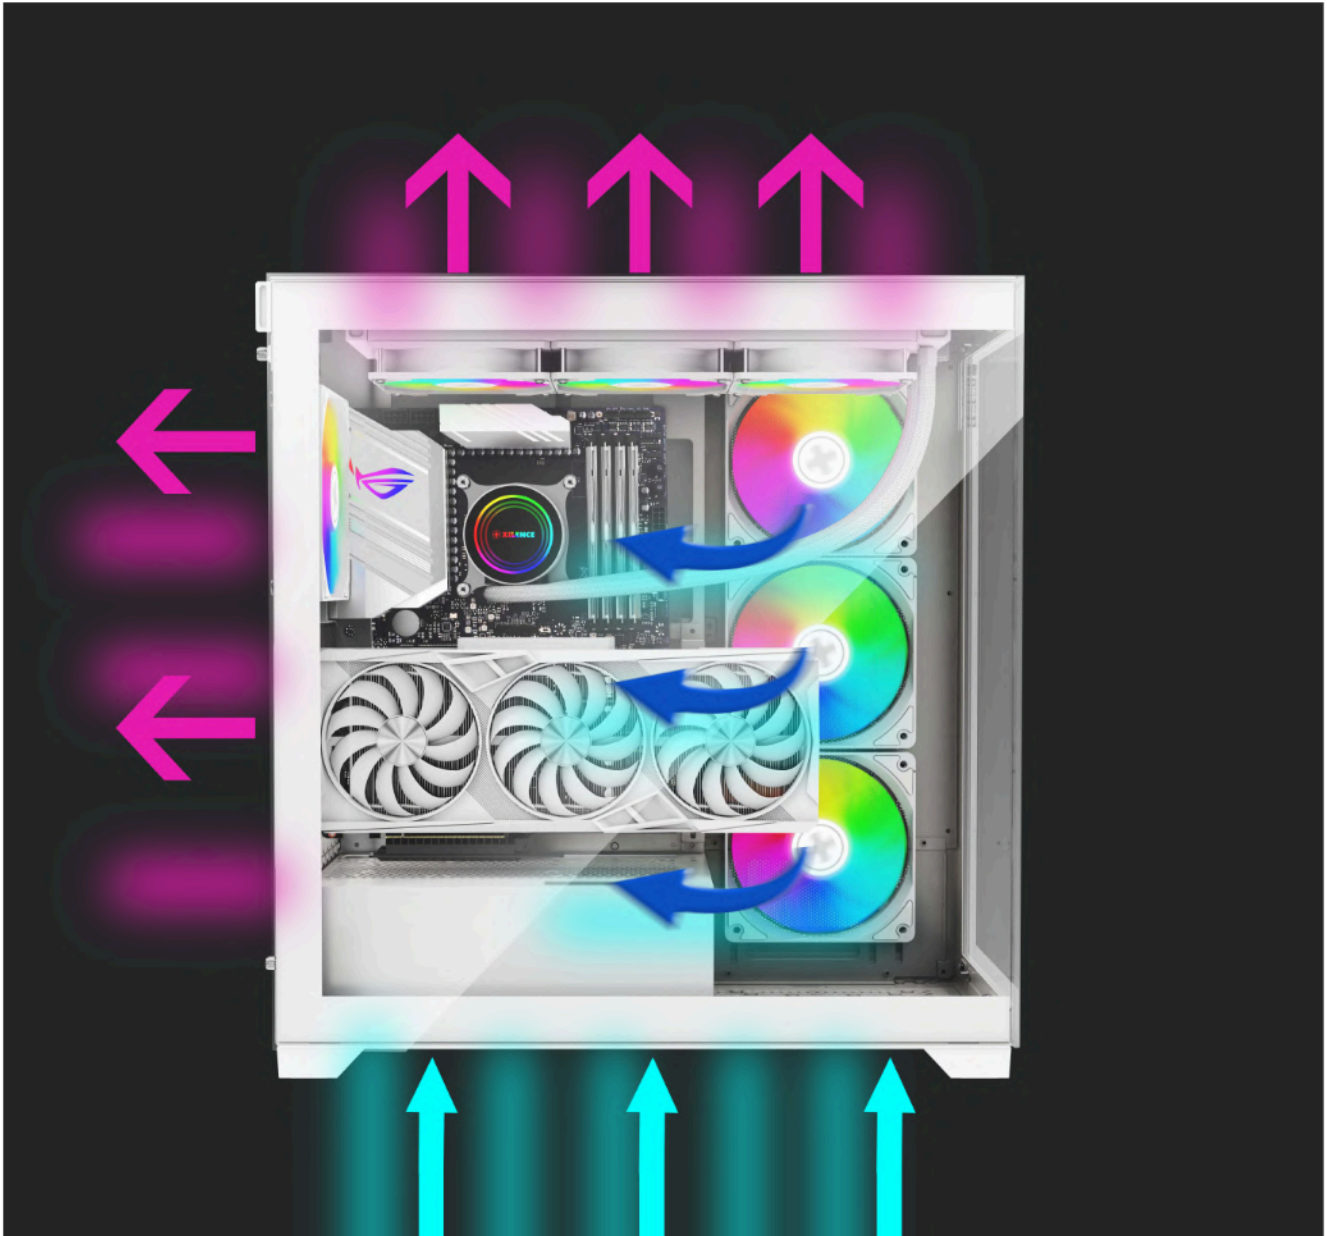

Gaming Series

Heat Dissipation

Toutes les marques déposées sont la propriété de la société associée. Illustration similaire. Sous réserve de modifications et d'erreurs. Les textes et illustrations des produits peuvent avoir été créés par IA.