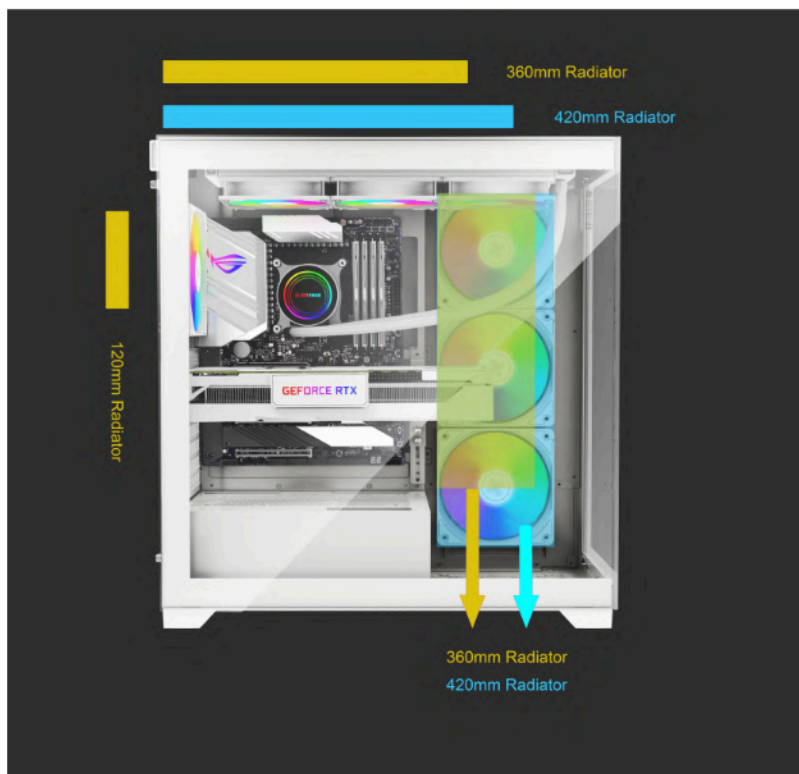

Gaming Series

Fan & Radiator Support