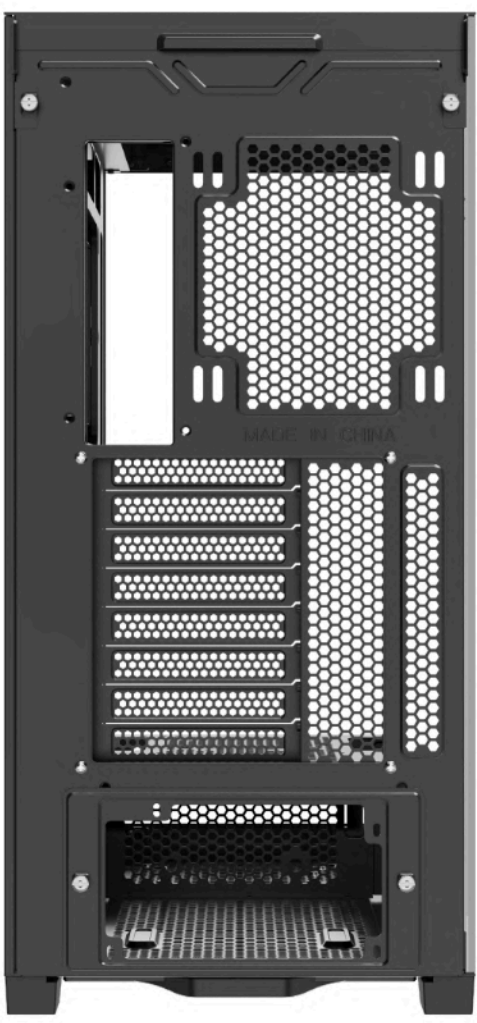

Gaming Series

Top-Panel & Rear

Données logistiques

Référence fabricant
Numéro d'article EAN
Barcode

X818.ARGB
XG171
4044953504068

X818.W.ARGB
XG271
4044953504075

Toutes les marques déposées sont la propriété de la société associée. Illustration similaire. Sous réserve de modifications et d'erreurs. Les textes et illustrations des produits peuvent avoir été créés par IA.