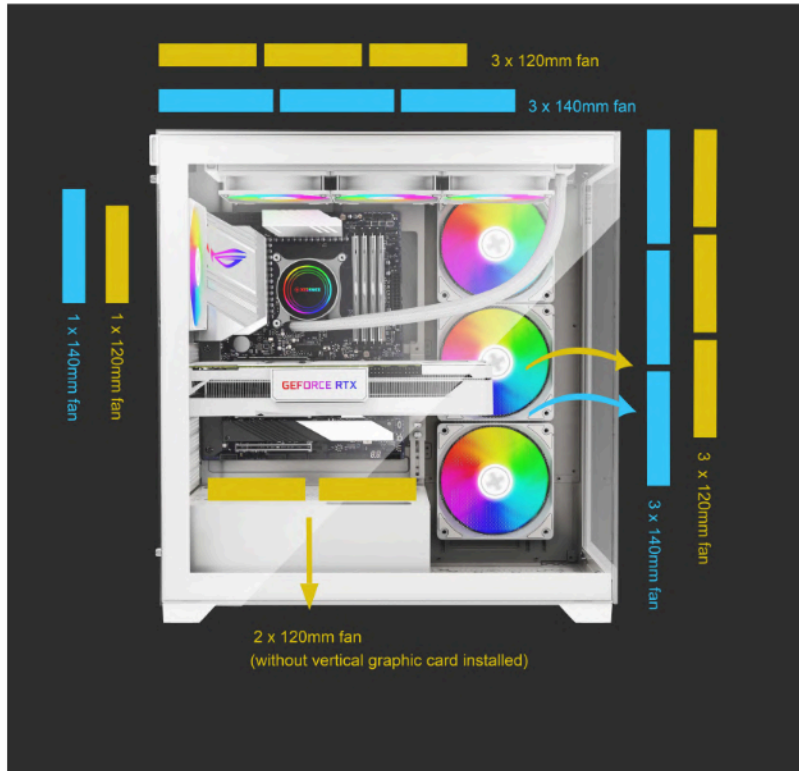

Gaming Series

Fan & Radiator Support