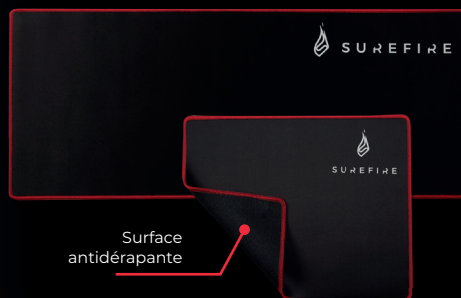

SUREFIRE

SILENT FLIGHT 320 / 680

- 🌿 Surface en tissu micro-texturé optimisant la vitesse et le contrôle
- 🌿 Compatible avec les souris à capteur optique et laser
- 🌿 Optimisé pour tous les réglages de sensibilité
- 🌿 Base en caoutchouc antidérapante pour une tenue irréprochable
- 🌿 Résistant à l'eau

surefire-gaming.com

TAPIS DE SOURIS
GAMING

CODE PRODUIT:
48810/11

TAPIS
SOUPLE

BASE
ANTIDÉRAPANTE

ENTIÈREMENT COMPATIBLE AVEC
SOURIS OPTIQUE ET LASER

CONTENU DE L'EMBALLAGE

- Tapis de souris Silent Flight 320 / 680
- Guide de démarrage rapide

SUREFIRE

PRÊT POUR JOUER

Tapis pour les souris à capteur optique ou laser, optimisé pour tous les niveaux de sensibilité. Le tapis de souris gaming Silent Flight de SureFire offre une précision absolue et un contrôle complet des mouvements.

PRÉCISION ET CONTRÔLE

La surface micro-texturée du tapis offre l'équilibre idéal entre contrôle et vitesse. Sa base caoutchoutée antidérapante garantit une adhérence parfaite pendant les sessions de jeu les plus intenses.