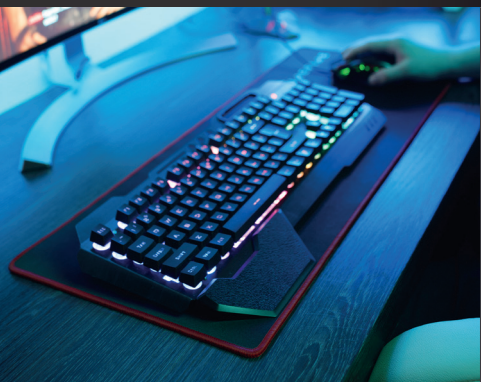

SUREFIRE

SILENT FLIGHT 320 / 680

- 🌿 Surface en tissu micro-texturé optimisant la vitesse et le contrôle
- 🌿 Compatible avec les souris à capteur optique et laser
- 🌿 Optimisé pour tous les réglages de sensibilité
- 🌿 Base en caoutchouc antidérapante pour une tenue irréprochable
- 🌿 Résistant à l'eau

SUREFIRE

PRÊT POUR JOUER

Tapis pour les souris à capteur optique ou laser, optimisé pour tous les niveaux de sensibilité. Le tapis de souris gaming Silent Flight de SureFire offre une précision absolue et un contrôle complet des mouvements.

PRÉCISION ET CONTRÔLE

La surface micro-texturée du tapis offre l'équilibre idéal entre contrôle et vitesse. Sa base caoutchoutée antidérapante garantit une adhérence parfaite pendant les sessions de jeu les plus intenses.

CONFORT MAXIMAL

Le matériau souple et la doublure soyeuse composant le tapis de souris réduisent la fatigue des mains, même après de longues sessions de jeu, pour rester concentré plus longtemps.

GÉNÉRALITÉS