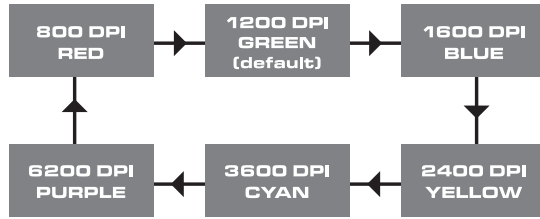

DPI Light / DPI 灯色 / DPI 燈色