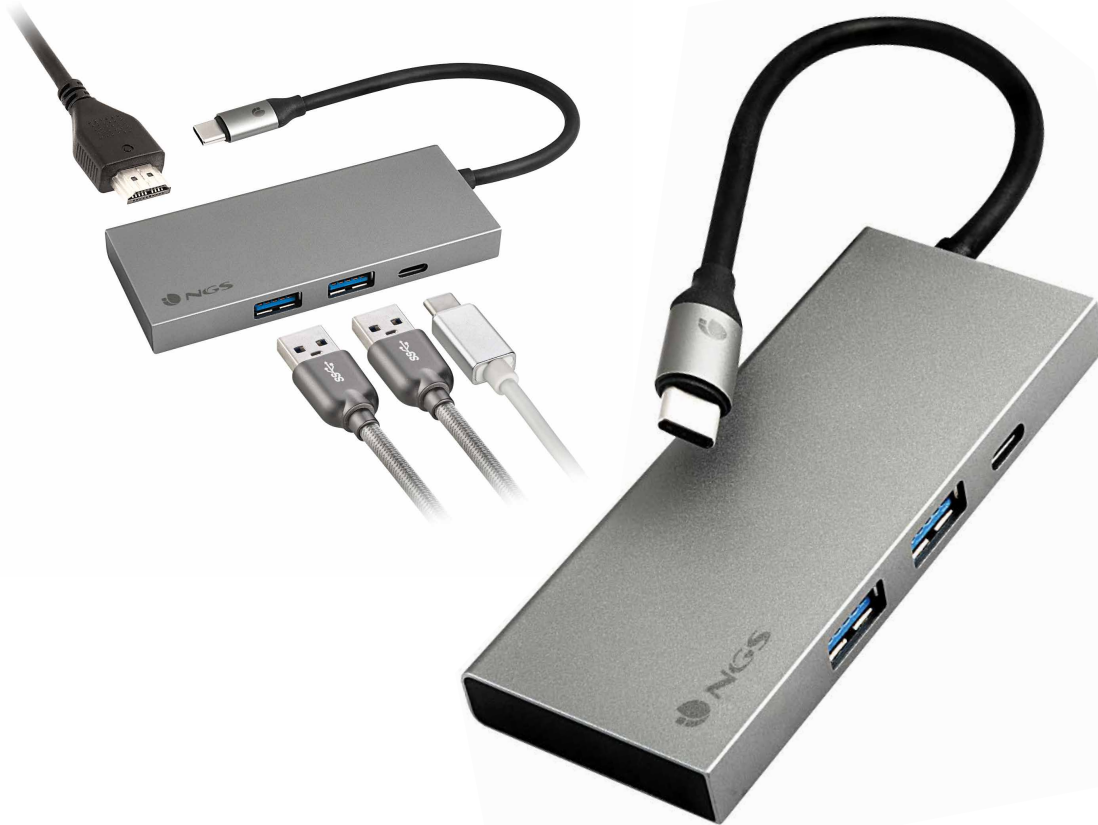

# WONDER DOCK 4 PRO

## ALUMINIUM 4 TO 1 USB-C MULTI-PORT ADAPTER

EMBALLAGE : 8435430620504

BOÎTE EXTERNE : 8435430620511

### DESCRIPTION

- Adaptateur multiport USB-C en aluminium ultraléger qui vous offre USB3.0, USB-C avec charge PD, HDMI à l'aide d'un seul port USB-C.

#### Entrée

- USB-C 5V/0,9 A, 5Gbps, 3840 x 2160 pixel