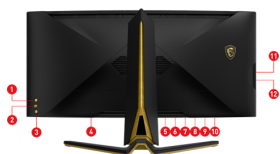

## SPECIFICATIONS

<b>Plage de fréquences de rafraîchissement</b>	48~175Hz
<b>Temps de réponse</b>	0.03ms (GtG)
<b>Technologie de rafraîchissement dynamique</b>	FreeSync Premium Pro
<b>Adobe RGB / DCI-P3 / sRGB</b>	97.8% / 99.3% / 139.1%
<b>Ports USB</b>	4 x USB 3.2 Gen 1 Type A 1 x USB 3.2 Gen 1 Type B
<b>Dimensions (L x l x H)</b>	814 x 293 x 375 mm / 814 x 143 x 375 (w/o Stand)
<b>Mode Console</b>	2K Resolution PS5™ Optimization with VRR function FHD @ 120Hz * All trademarks and the registered trademarks are the property of their respective owners.
<b>Design sans bordures</b>	Yes

## CONNECTIONS

1. Touche macro
2. Bouton de navigation à 5 directions
3. Bouton de mise en marche
4. Entrée d'alimentation
5. 2 x HDMI™ (2.1)
6. DisplayPort (1.4a)
7. USB Type-C (DP alt.)
8. USB 3.2 Gen1 Type-B
9. 2 x USB 3.2 Gen1 Type-A
10. Jack audio combo
11. 2 x USB 3.2 Gen1 Type-A
12. Entrée et sortie audio