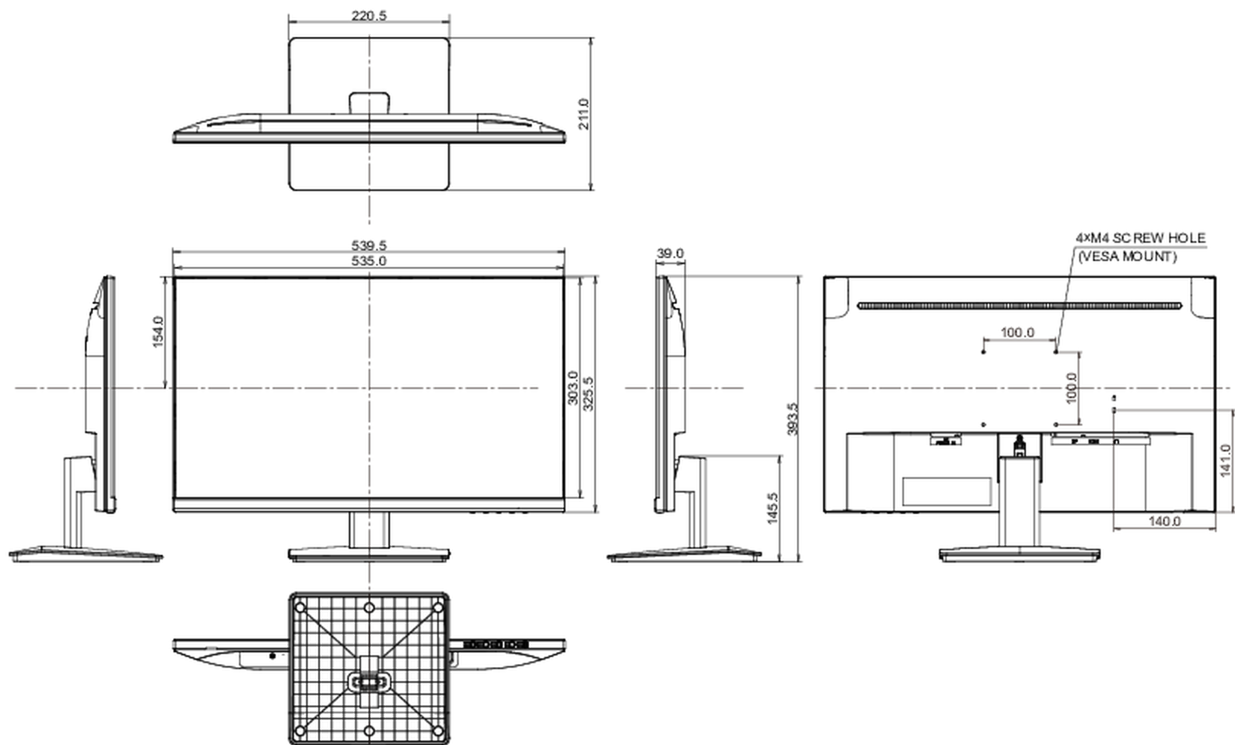

## 01 KIJELZŐ JELLEMZŐI

Design	3-side borderless
Átló	23.8", 60.5cm
Panel	IPS panel technology LED, matte finish
Natív felbontás	1920 x 1080 @100Hz (2.1 megapixel Full HD)
Képarány	16:9
Fényerő	300 cd/m <sup>2</sup>
Statikus kontraszt	1300:1
Speciális kontraszt	80M:1
Válaszidő (MPRT)	0.5ms
Látótér	horizontális/vertikális: 178°/178°, jobb/bal: 89°/89°, fel/le: 89°/89°
Szín támogatás	16.7mln (sRGB: 96%; NTSC: 72%)
Horizontális szinkronizálás	30 - 150kHz
Látható terület Sz x M	527 x 296.5mm, 20.7 x 11.7"
Pixel magasság	0.275mm
Szín	matt, fekete (matt, fekete)

## 08 MÉRETEK / SÚLY

Termék méretei Sz x H x M 539.5 x 393.5 x 211mm

Doboz méretei Sz x H x M 607 x 401 x 127mm

Súly (doboz nélkül) 3.5kg

Súly (dobozzal) 4.7kg

EAN kód 4948570124770

All trademarks and registered trademarks acknowledged. E & O E. Specification subject to change without notice. All LCD's comply with ISO-9241-307:2008 in connection with pixel defects.