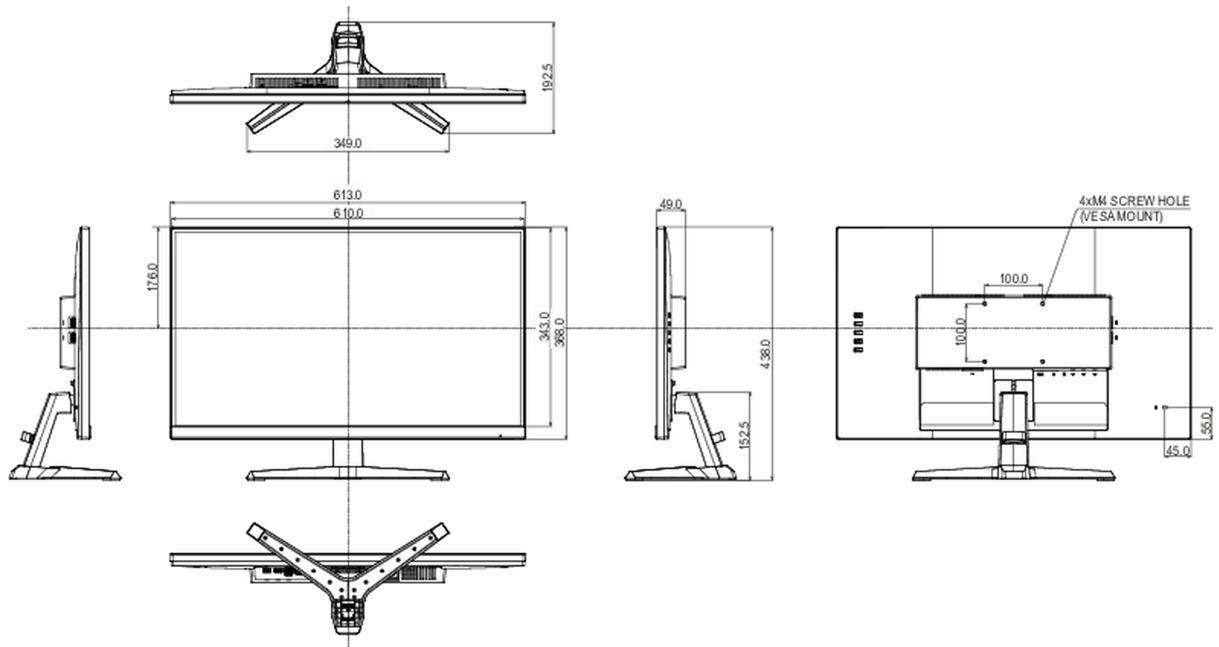

08 DIMENSIONS / POIDS**Dimensions produit L x H x P**

613 x 557.5 x 213mm

Dimensions de la boîte L x H x P

690 x 432 x 140mm

Poids (sans boîte)

5.4kg

Code EAN

4948570123971