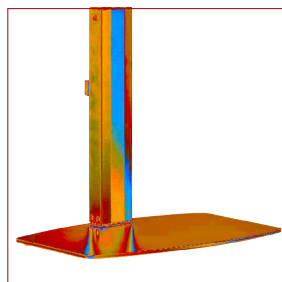

Base con almohadillas de silicona antideslizantes: protege la superficie de trabajo contra rasguños.

Especificaciones técnicas:

El soporte **DB1727TN-B** para dos monitores es ajustable en altura, giro e inclinación. Optimizarás tiempo usando varias aplicaciones a vez. Podrás girar con facilidad una o ambas pantallas pasando de modo apaisado al modo vertical, de esa manera obtendrás la máxima productividad y comodidad en tu trabajo.