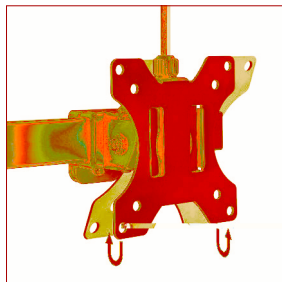

### DB1727TN-B

Este modelo de soporte de mesa para dos pantallas es ideal para cualquier tipo de estudio, empresa o escaparate. Experimente una posición de trabajo más cómoda y ergonómica.

**Rotación de 360 grados**  
Gira con facilidad una o ambas pantallas pasando de modo apaisado al modo vertical.

El mecanismo por suspensión a gas permite un **ajuste suave en altura**

Permite **regular la distancia** entre las dos pantallas.

**Inclinación de pantalla** para realizar ajustes y así encontrar una mayor comodidad.

### Especificaciones técnicas:

El soporte **DB1727TN-B** para dos monitores es ajustable en altura, giro e inclinación. Optimizarás tiempo usando varias aplicaciones a vez. Podrás girar con facilidad una o ambas pantallas pasando de modo apaisado al modo vertical, de esa manera obtendrás la máxima productividad y comodidad en tu trabajo.