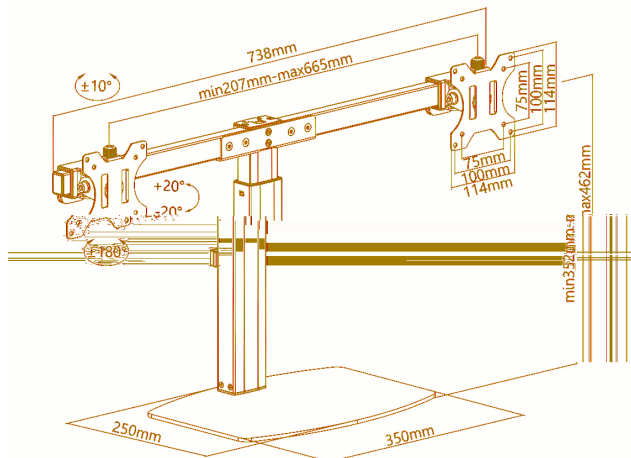

### DB1727TN-B

Este modelo de soporte de mesa para dos pantallas es ideal para cualquier tipo de estudio, empresa o escaparate. Experimente una posición de trabajo más cómoda y ergonómica.

**Rotación de 360 grados**  
Gira con facilidad una o ambas pantallas pasando de modo apaisado al modo vertical.

El mecanismo por suspensión a gas permite un **ajuste suave en altura**

Permite **regular la distancia** entre las dos pantallas.

**Inclinación de pantalla** para realizar ajustes y así encontrar una mayor comodidad.

El **clip para cable** y el **portaherramientas** crean una superficie de trabajo sin desorden.

**Base** con almohadillas de silicona antideslizantes: protege la superficie de trabajo contra rasguños.

### Especificaciones técnicas:

El soporte **DB1727TN-B** para dos monitores es ajustable en altura, giro e inclinación. Optimizarás tiempo usando varias aplicaciones a vez. Podrás girar con facilidad una o ambas pantallas pasando de modo apaisado al modo vertical, de esa manera obtendrás la máxima productividad y comodidad en tu trabajo.