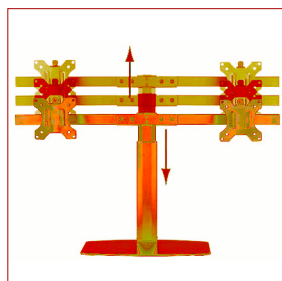

## SOPORTE DE MESA PARA DOS PANTALLAS

17"-27" MONITOR/TV

### DB1727TN-B

Este modelo de soporte de mesa para dos pantallas es ideal para cualquier tipo de estudio, empresa o escaparate. Experimente una posición de trabajo más cómoda y ergonómica.

**Rotación de 360 grados**  
Gira con facilidad una o ambas pantallas pasando de modo apaisado al modo vertical.

El mecanismo por suspensión a gas permite un **ajuste suave en altura**

Permite **regular la distancia** entre las dos pantallas.

**Inclinación de pantalla** para realizar ajustes y así encontrar una mayor comodidad.

### Especificaciones técnicas:

El soporte **DB1727TN-B** para dos monitores es ajustable en altura, giro e inclinación. Optimizarás tiempo usando varias aplicaciones a vez. Podrás girar con facilidad una o ambas pantallas pasando de modo apaisado al modo vertical, de esa manera obtendrás la máxima productividad y comodidad en tu trabajo.