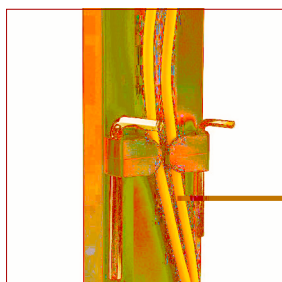

### DB1727TN-B

Este modelo de soporte de mesa para dos pantallas es ideal para cualquier tipo de estudio, empresa o escaparate. Experimente una posición de trabajo más cómoda y ergonómica.

**Rotación de 360 grados**  
Gira con facilidad una o ambas pantallas pasando de modo apaisado al modo vertical.

El mecanismo por suspensión a gas permite un **ajuste suave en altura**

Permite **regular la distancia** entre las dos pantallas.

**Inclinación de pantalla** para realizar ajustes y así encontrar una mayor comodidad.