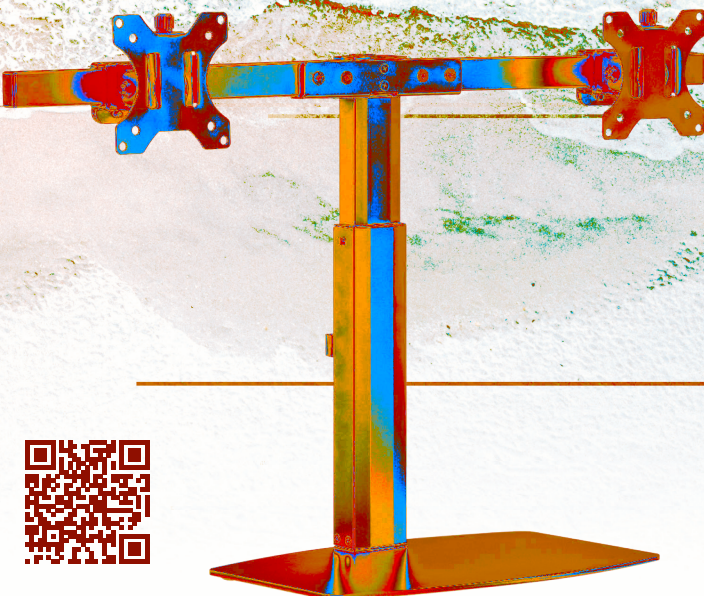

## SOPORTE DE MESA PARA DOS PANTALLAS

17"-27" MONITOR/TV

### DB1727TN-B

Este modelo de soporte de mesa para dos pantallas es ideal para cualquier tipo de estudio, empresa o escaparate. Experimente una posición de trabajo más cómoda y ergonómica.

**Rotación de 360 grados**  
Gira con facilidad una o ambas pantallas pasando de modo apaisado al modo vertical.

El mecanismo por suspensión a gas permite un **ajuste suave en altura**

Permite **regular la distancia** entre las dos pantallas.

**Inclinación de pantalla** para realizar ajustes y así encontrar una mayor comodidad.

### Especificaciones técnicas:

El soporte **DB1727TN-B** para dos monitores es ajustable en altura, giro e inclinación. Optimizarás tiempo usando varias aplicaciones a vez. Podrás girar con facilidad una o ambas pantallas pasando de modo apaisado al modo vertical, de esa manera obtendrás la máxima productividad y comodidad en tu trabajo.