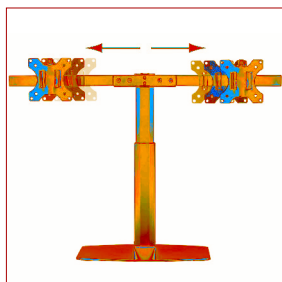

### DB1727TN-B

Este modelo de soporte de mesa para dos pantallas es ideal para cualquier tipo de estudio, empresa o escaparate. Experimente una posición de trabajo más cómoda y ergonómica.

**Rotación de 360 grados**  
Gira con facilidad una o ambas pantallas pasando de modo apaisado al modo vertical.

El mecanismo por suspensión a gas permite un **ajuste suave en altura**

Permite **regular la distancia** entre las dos pantallas.

**Inclinación de pantalla** para realizar ajustes y así encontrar una mayor comodidad.

### Especificaciones técnicas:

El soporte **DB1727TN-B** para dos monitores es ajustable en altura, giro e inclinación. Optimizarás tiempo usando varias aplicaciones a vez. Podrás girar con facilidad una o ambas pantallas pasando de modo apaisado al modo vertical, de esa manera obtendrás la máxima productividad y comodidad en tu trabajo.