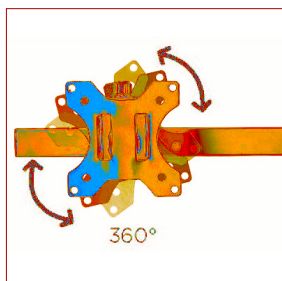

SOPORTE DE MESA PARA DOS PANTALLAS

17"-27" MONITOR/TV

DB1727TN-B

Este modelo de soporte de mesa para dos pantallas es ideal para cualquier tipo de estudio, empresa o escaparate. Experimente una posición de trabajo más cómoda y ergonómica.

Rotación de 360 grados
Gira con facilidad una o ambas pantallas pasando de modo apaisado al modo vertical.