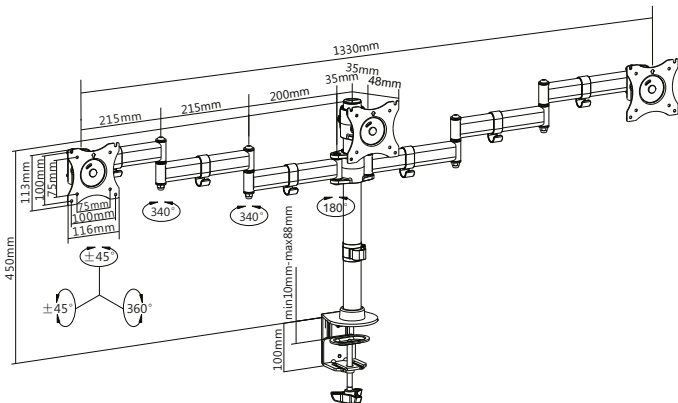

**Rotación de 360 grados** para orientar la pantalla en horizontal o vertical.

**Ajuste la altura** para tener una buena posición ergonómica.

Permite la **inclinación de la pantalla** para adaptarse a la comodidad del usuario.

**Altura regulable individual** para realizar ajustes más exactos en función del peso de la pantalla.

### Especificaciones técnicas:

El soporte **DB1327TN-B** es un producto de alta calidad con diferentes posibilidades de configuración: Rotación de 360 grados para las pantallas, altura ajustable, inclinación del monitor, opciones diferentes de instalación. Cada brazo puede soportar una pantalla de hasta 8kg de peso.