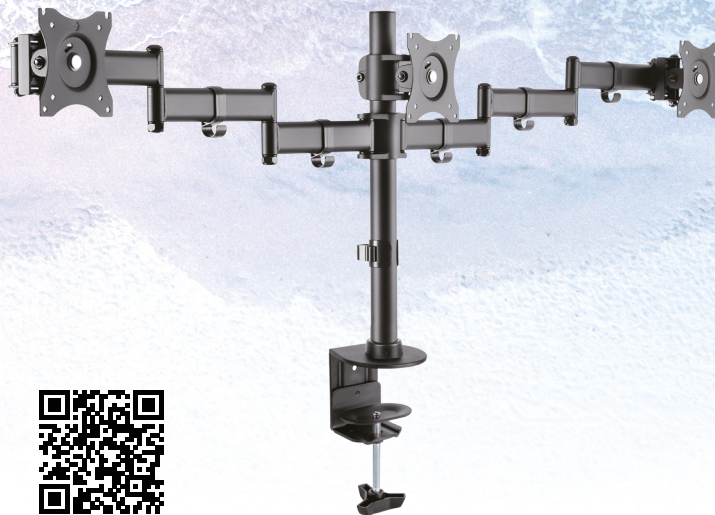

## SOPORTE DE MESA PARA TRES PANTALLAS 13"-27" MONITOR/PLASMA/LCD/LED

### DB1327TN-B

Este modelo de soporte de mesa para tres pantallas es ideal para cualquier tipo de estudio, empresa o escaparate. Sus posibilidades hacen de él un producto versátil adecuado para todo tipo de situaciones.

**Altura regulable individual** para realizar ajustes más exactos en función del peso de la pantalla.

### Especificaciones técnicas:

El soporte **DB1327TN-B** es un producto de alta calidad con diferentes posibilidades de configuración: Rotación de 360 grados para las pantallas, altura ajustable, inclinación del monitor, opciones diferentes de instalación. Cada brazo puede soportar una pantalla de hasta 8kg de peso.