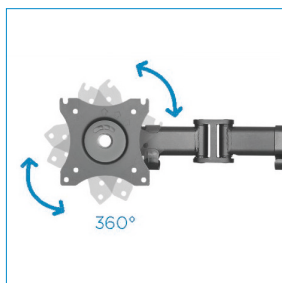

SOPORTE DE MESA PARA TRES PANTALLAS 13"-27" MONITOR/PLASMA/LCD/LED

DB1327TN-B

Este modelo de soporte de mesa para tres pantallas es ideal para cualquier tipo de estudio, empresa o escaparate. Sus posibilidades hacen de él un producto versátil adecuado para todo tipo de situaciones.

Rotación de 360 grados para orientar la pantalla en horizontal o vertical.