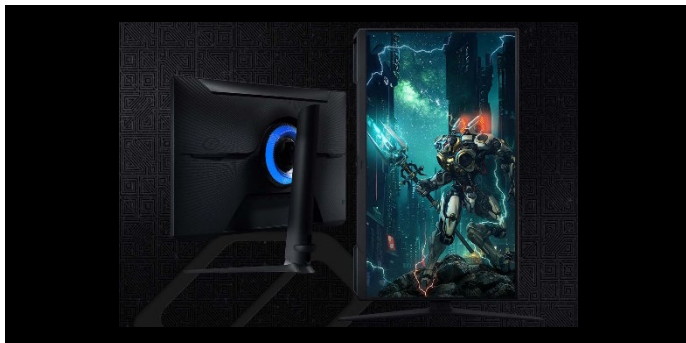

AJUSTEZ VOTRE ÉCRAN SELON VOS BESOINS DE JEU

L'écran est réglable en hauteur, inclinable, pivotable et orientable, avec un ajustement vertical et horizontal complet pour s'adapter parfaitement à vos besoins et gagner en confort et performance de jeu.