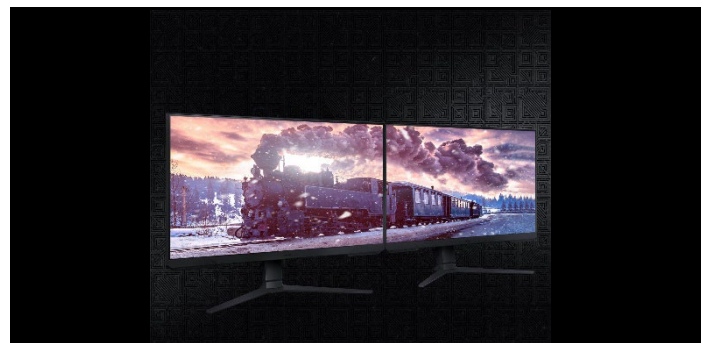

SAMSUNG

Odyssey G3

SAMSUNG

NOUVEAUTÉ 2024

Odyssey G3

Dépassez les limites du jeu

UN ÉCRAN ULTRA-RAPIDE

Plongez au cœur de l'action. Grâce à son taux de rafraîchissement rapide 180Hz, Odyssey G3 élimine les lags et le flou pour une action ultra-fluide et détaillée.

L'écran est réglable en hauteur, inclinable, pivotable et orientable, avec un ajustement vertical et horizontal complet pour s'adapter parfaitement à vos besoins et gagner en confort et performance de jeu.

UN DESIGN AUX BORDS ULTRA-FINS

Votre jeu n'a pas de frontières. Dans une configuration à double écran, l'image apparaît sans bordure pour vous offrir une expérience de jeu hors du commun.

COMPATIBLE AMD FREESYNC